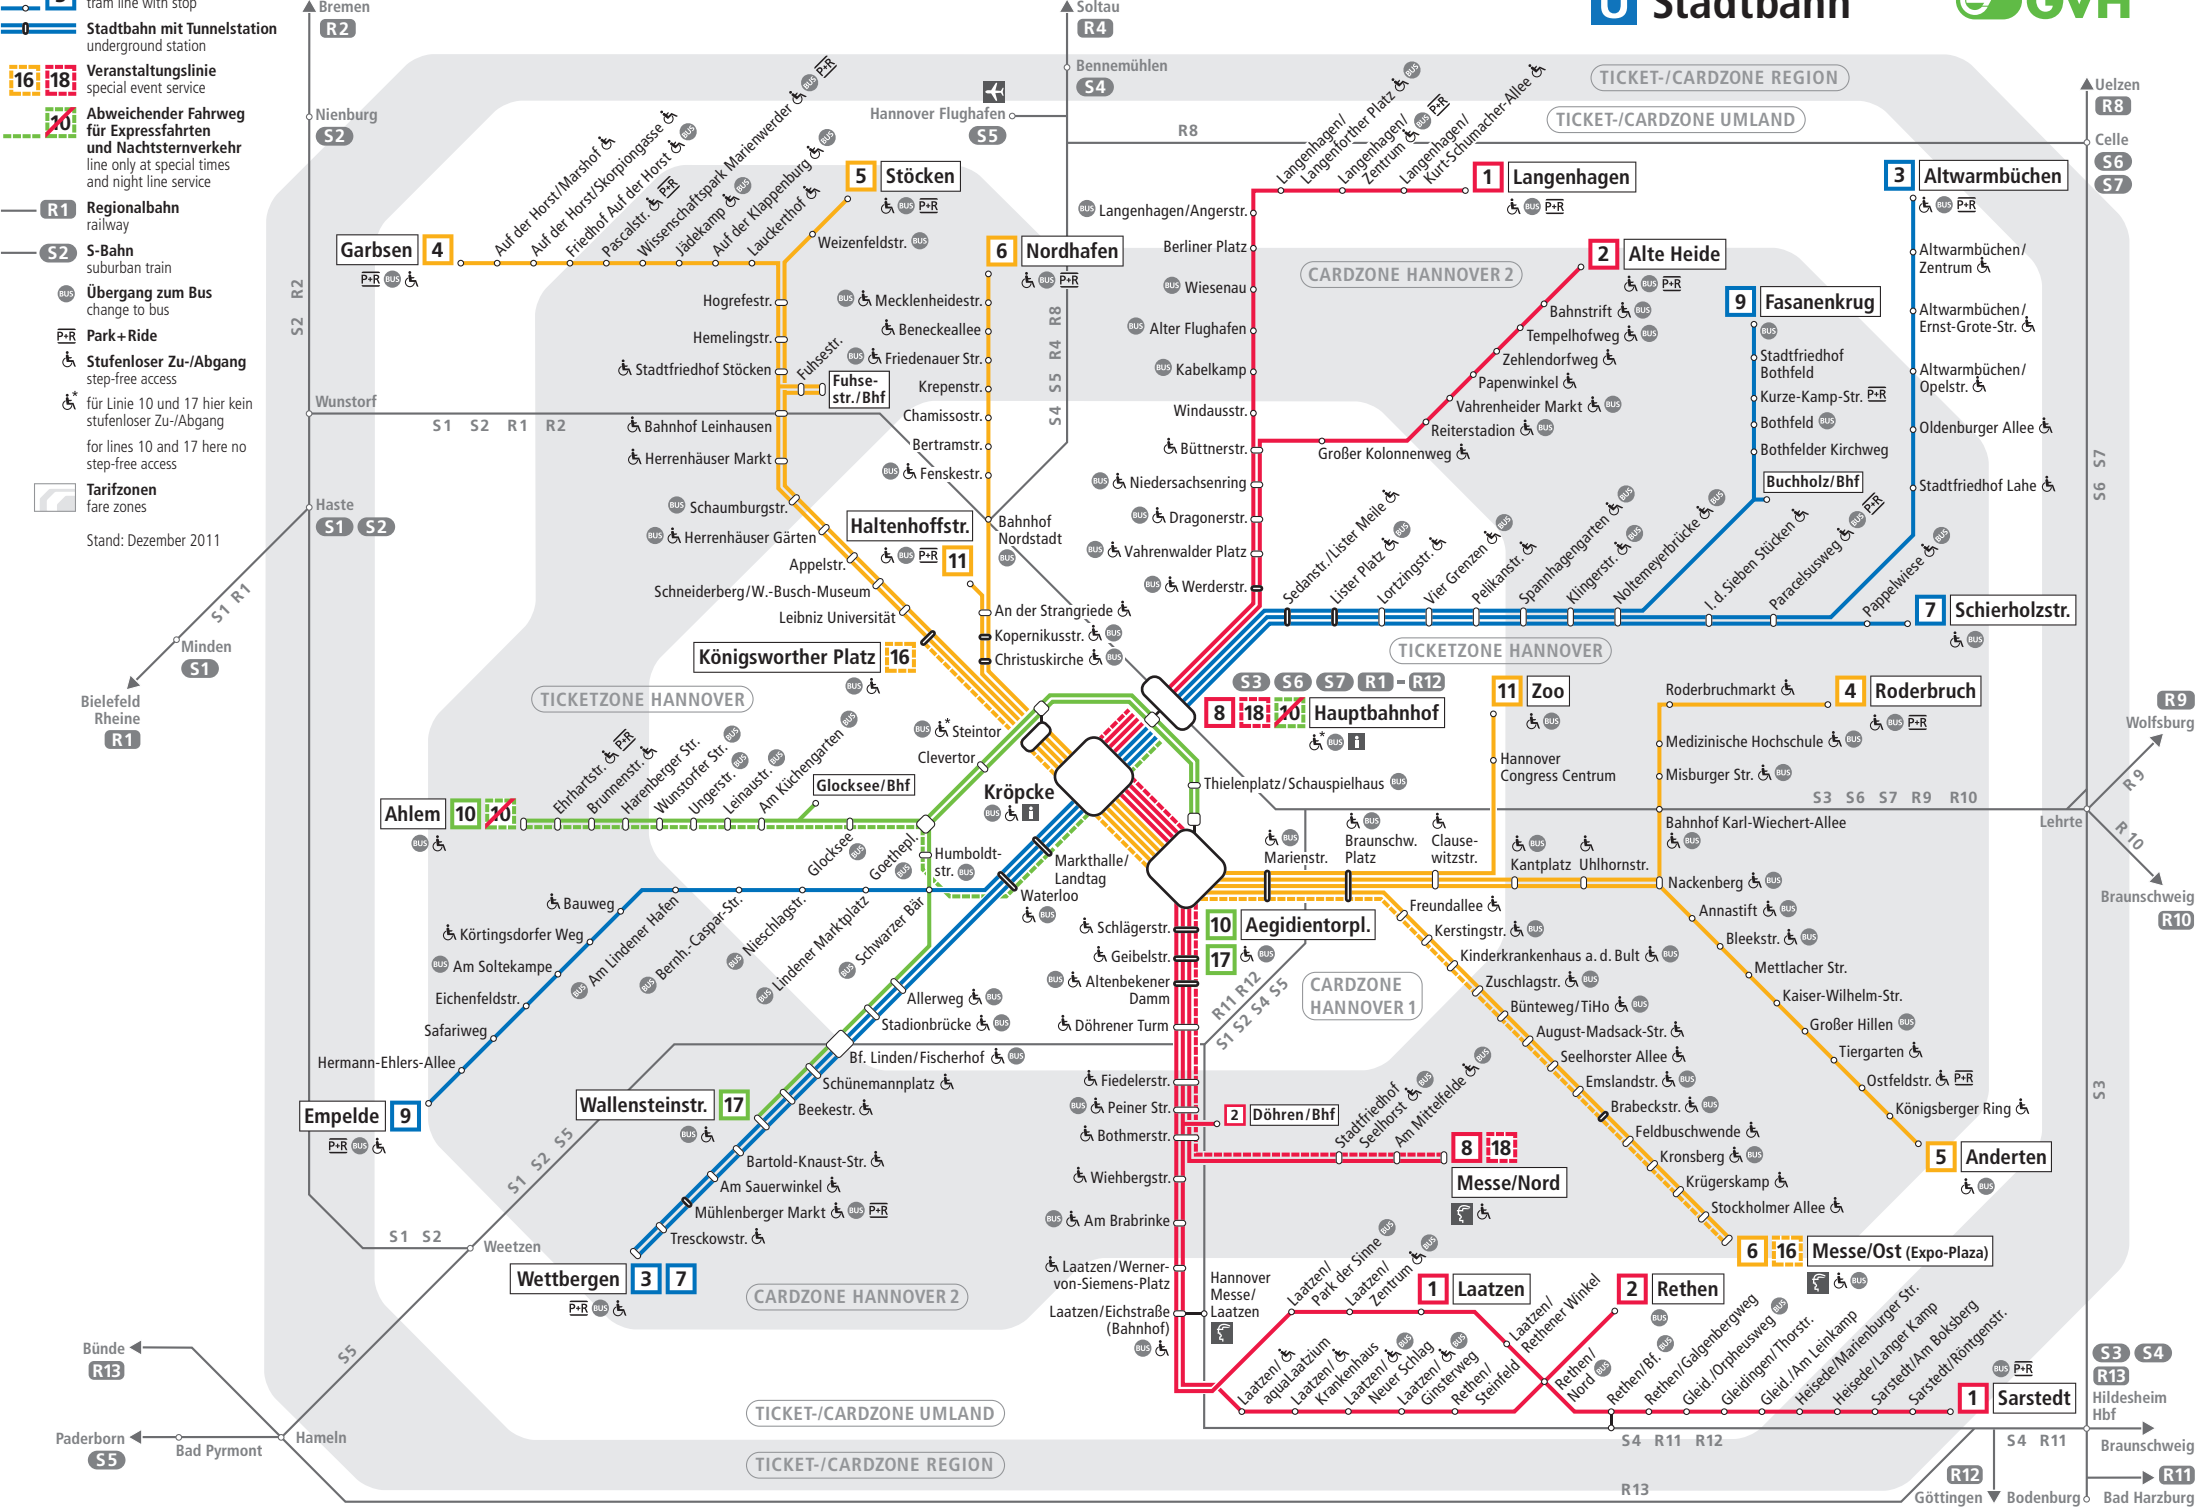

- 3** Stadtbahn mit Haltestelle tram line with stop
 - 0** Stadtbahn mit Tunnelstation underground station
 - 16 18** Veranstaltungslinie special event service
 - 20** Abweichender Fahrweg für Expressfahrten und Nachtsterverkehr line only at special times and night line service
 - R1** Regionalbahn railway
 - S2** S-Bahn suburban train
 - Ü** Übergang zum Bus change to bus
 - P+R** Park+Ride
 - ♿** Stufenloser Zu-/Abgang step-free access
 - ♿** für Linie 10 und 17 hier kein stufenloser Zu-/Abgang for lines 10 and 17 here no step-free access
 - T** Tarifzonen fare zones
- Stand: Dezember 2011

- S3 S4** Hildesheim Hbf
- R13** Braunschweig
- R11** Bad Harzburg
- R12** Göttingen
- R10** Braunschweig
- R9** Wolfsburg
- R8** Uelzen
- S6 S7** Celle